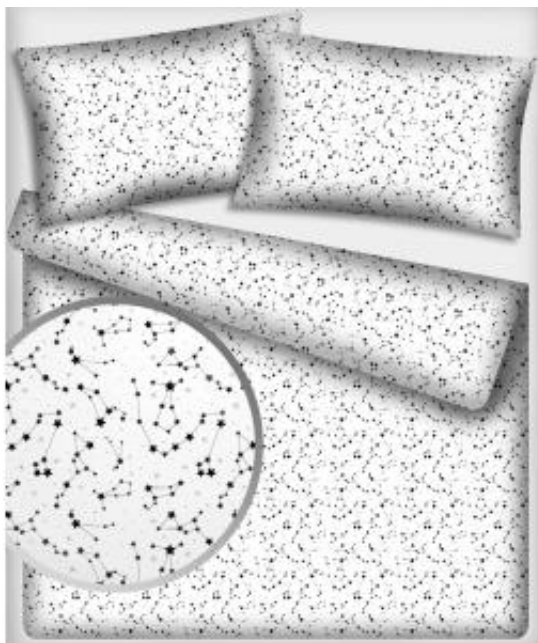

Link do produktu: <https://annapociel.pl/komplet-poscieli-z-bawelny-140x200-gwiazdy-p-1617.html>

Komplet Pościeli z Bawełny 140x200 gwiazdy

Cena	75,00 zł
Numer katalogowy	PB kosmos

Opis produktu

Charakterystyka : Pościel z bawełny Premium
Rozmiary : 140x 200 ..160x200..180x200 oraz 200x220 .

ISTNIEJE MOŻLIWOŚĆ ZWĘŻENIA NA ŻĄDANY ROZMIAR

Komplet pościeli z bawełny Premium . Pościel została wykonana z(100% bawełny) tkanina jest wykonana a wyjątkowo cienkiej bawełny co powoduje jej miękkość i delikatność . Produkt został wykonany z najwyższej jakości tkaniny. Praktyczna, miękka i miła w dotyku zaspokoi nawet najbardziej wymagającego użytkownika . Nowoczesne wzornictwo ,kolorystyka oraz wysoka jakość wykończenia (bezpieczne barwienie)trwały nadruk.
produkt polski

- praktycznie nie wymaga prasowania (według własnego uznania)
wyroby zapinane na wygodny suwak

W skład kompletu wchodzi:

Poszwa: 140/200 x 1 szt.(tolerancja rozmiaru +/- 5%)

Poszewka 70/80 x szt.(tolerancja rozmiaru +/- 5%)

Prawidłowa konserwacja z pewnością pozwoli się cieszyć naszym wyrobem .

Tkanina: 100% bawełna premium

Gramatura: 140 g/m2

Pościel kory jest 100% Polskim produktem ,szytym w naszej firmie od ponad 23 lat.