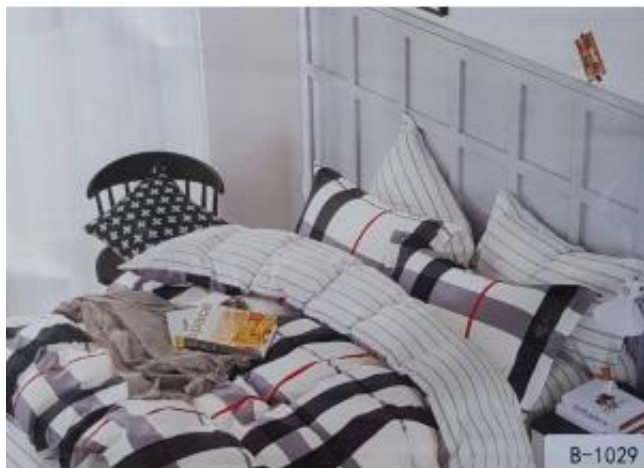

Link do produktu: <https://annapociel.pl/komplet-poscieli-z-bawelny-satynowej-200x220-bezowa-krata-p-1535.html>

Komplet Pościeli z Bawełny satynowej 200x220 beżowa krata

Cena	125,00 zł
------	------------------

Numer katalogowy	KPS B- 1029 - 220
------------------	--------------------------

Opis produktu

KOMPLET POŚCIELI Z SATYNY BAWELNIANEJ .

Pościel bawełniana o satynowym splocie jest wykonana z najwyższej jakości bawełny, to materiał łączący w sobie naturalność oraz efektywny wygląd satyny . Satyna bawełniana ma delikatny połysk co sprawia że sen w takiej pościeli to , relaks ,odpoczynek ,komfort snu .

Pościele z satyny bawełnianej są idealnym również prezentem na różne uroczystości.

- Kolorytyka: **KOLOROWA**
- Skład: **100% bawełna**
- Poszewka i poszewki z zamknięciem suwakowym
- Rozmiar - 1poszewka 200 x 220 (tolerancja rozmiaru +/- 5%)
- Rozmiar - 2 poszewki 70 x 80 . (tolerancja rozmiaru +/- 5 %)
- Opakowanie: foliowe