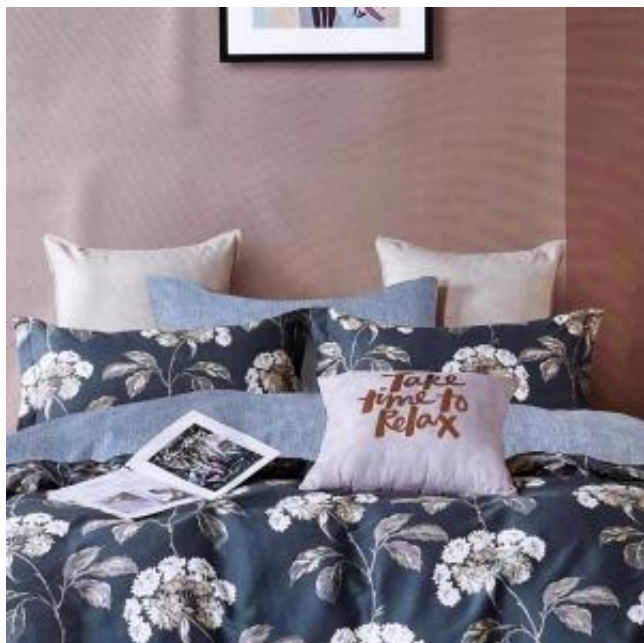

Link do produktu: <https://annaposciel.pl/posciel-satyna-bawelniana-200x220-biale-kwiaty-p-1872.html>

Pościel satyna bawełniana 200x220 Białe kwiaty

| | |
|------------------|--------------------|
| Cena | 139,00 zł |
| Numer katalogowy | MENG - 1502 |
| Kod producenta | 1502 |
| Producent | Mengtianzi |

Opis produktu

Pościel satyna bawełniana 200x220 Białe kwiaty

Komplet pościeli z satyny bawełnianej 200x220 Białe kwiaty to trwały i stylowy dodatek do Twojej sypialni. Pościel wykonana z **najwyższej jakości bawełny z satynowym wykończeniem**, łączy w sobie elegancję i wygodę, tworząc idealne warunki do snu. Delikatna tkanina i nadruk białych kwiatów na granatowym tle sprawiają, że pościel sprawdzi się w sypialni w każdym stylu.

Charakterystyka produktu:

- **Skład:** 100% bawełna
- **Zapięcie:** Poszwa i poszewki z zapinaniem suwakowym

W skład kompletu pościeli satyna bawełniana białe kwiaty wchodzi:

- Poszwa: 200x220 cm (tolerancja rozmiaru +/- 5%)
- Dwie poszewki: 70x80 cm (tolerancja rozmiaru +/- 5%)

Dlaczego warto wybrać pościel z satyny bawełnianej?

- **Wygląd:** Satynowe wykończenie nadaje pościeli elegancki wygląd i jedwabistą gładkość.
- **Komfort:** Miękka i przyjemna w dotyku, zapewnia wyjątkowy komfort snu.
- **Praktyczność:** Łatwa w pielęgnacji, nie wymaga prasowania i zachowuje swoje właściwości nawet po wielu praniach.
- **Wytrzymałość:** Bardzo trwała, idealna do codziennego użytku.