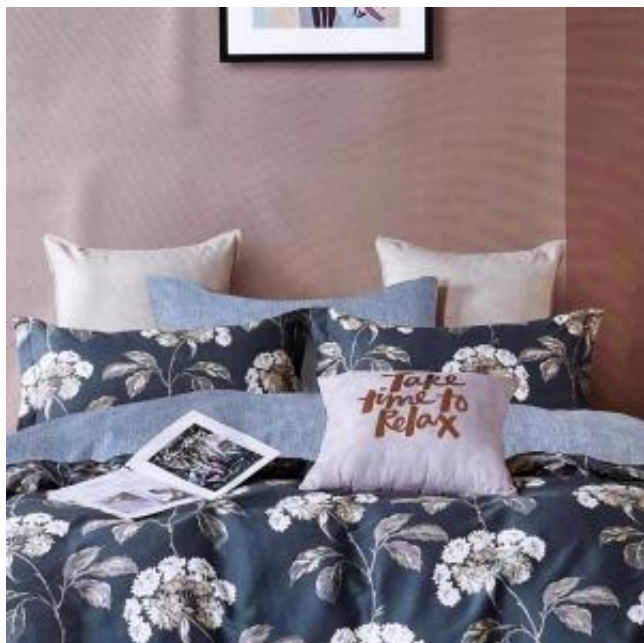

Link do produktu: <https://annaposciel.pl/posciel-satyna-bawelniana-200x220-biale-kwiaty-p-1882.html>

Pościel satyna bawełniana 160x200 Białe kwiaty

Cena	119,00 zł
Numer katalogowy	MENG - 1502
Producent	Mengtianzi

Opis produktu

Pościel satyna bawełniana 160x200 Białe kwiaty

Komplet pościeli z satyny bawełnianej 160x200 Białe kwiaty to trwały i stylowy dodatek do Twojej sypialni. Pościel wykonana z **najwyższej jakości bawełny z satynowym wykończeniem**, łączy w sobie elegancję i wygodę, tworząc idealne warunki do snu. Delikatna tkanina i nadruk białych kwiatów na granatowym tle sprawiają, że pościel sprawdzi się w sypialni w każdym stylu.

Charakterystyka produktu:

- **Skład:** 100% bawełna
- **Zapięcie:** Poszwa i poszewki z zapinaniem suwakowym

W skład kompletu pościeli wchodzi:

- Poszwa: 160x200 cm (tolerancja rozmiaru +/- 5%)
- Dwie poszewki: 70x80 cm (tolerancja rozmiaru +/- 5%)

Dlaczego warto wybrać pościel z satyny bawełnianej?

- **Wygląd:** Satynowe wykończenie nadaje pościeli elegancki wygląd i jedwabistą gładkość.
- **Komfort:** Mięka i przyjemna w dotyku, zapewnia wyjątkowy komfort snu.
- **Praktyczność:** Łatwa w pielęgnacji, nie wymaga prasowania i zachowuje swoje właściwości nawet po wielu praniach.
- **Wytrzymałość:** Bardzo trwała, idealna do codziennego użytku.