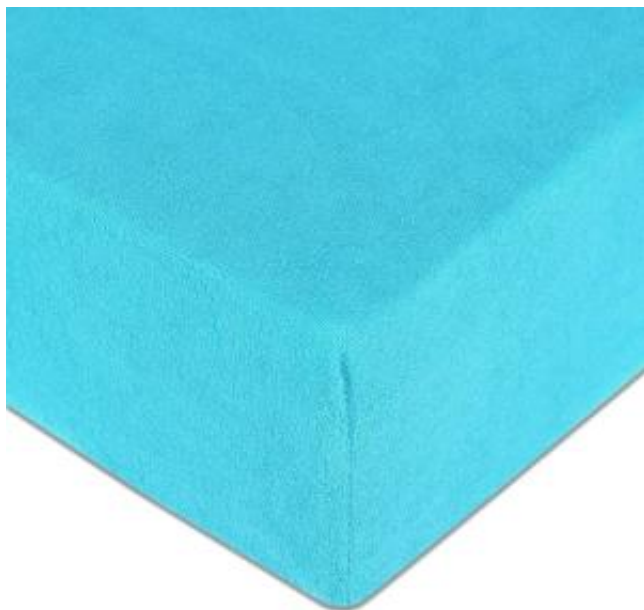

Link do produktu: <https://annaposciel.pl/przescieradlo-frotte-120-x-200-kol-turkus-nr-22-p-1217.html>

Prześcieradło Frotte 120 x 200 kol Turkus nr. 22

Cena	48,00 zł
Numer katalogowy	PF120x200T22
Producent	P.P.H.U. "ANNA"

Opis produktu

Charakterystyka: Prześcieradło jersey 120 x 200

Prześcieradło JERSEY z gumą jest wykonane z wysokiej jakości grubej i miękkiej polskiej dzianiny o trwałych kolorach

Oszczędzając Państwa czas i pieniądze prześcieradło nie wymaga prasowania,

Prześcieradło nadaje się na materac o grubości do 20 cm.

Posiadamy bardzo szeroką gamę kolorów, które pozwolą na dopasowanie prześcieradła do każdej pościeli. Jest niezwykle praktyczne w użyciu oraz wygodne. Zapewnia komfort snu oraz to, że po nocy prześcieradło nie będzie pościągane

Dane techniczne:

Producent - P.P.H.U. „ANNA,,
szerokość: 120cm
długość: 200cm
grubość: 20 cm
skład: 100% bawełna,
guma: tkana 10 mm
gramatura: 140-150 g/m2

Kolorystyka naszych przedstawionych wyrobów, może odbiegać od faktycznego koloru. Ewentualne różnice mogą wynikać z indywidualnych ustawień monitora.