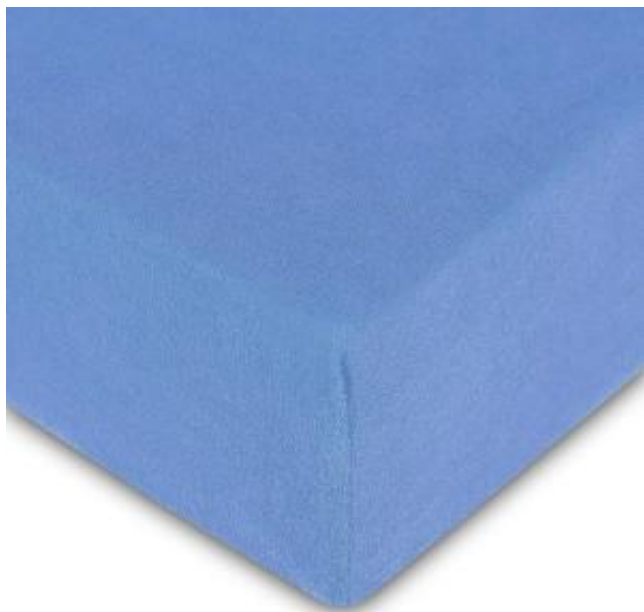

Link do produktu: <https://annaposciel.pl/przescieradlo-frotte-140-x-200-kol-jasny-niebieski-nr-23-p-1259.html>

Prześcieradło Frotte 140 x 200 kol Jasny Niebieski nr. 23

Cena	50,00 zł
Numer katalogowy	PF140x200JN23
Producent	P.P.H.U. "ANNA"

Opis produktu

Charakterystyka: Prześcieradło jersey 140 x 200

Prześcieradło JERSEY z gumą jest wykonane z wysokiej jakości grubej i miękkiej polskiej dzianiny o trwałych kolorach

Oszczędzając Państwa czas i pieniądze prześcieradło nie wymaga prasowania,

Prześcieradło nadaje się na materac o grubości do 20 cm.

Posiadamy bardzo szeroką gamę kolorów, które pozwolą na dopasowanie prześcieradła do każdej pościeli. Jest niezwykle praktyczne w użyciu oraz wygodne. Zapewnia komfort snu oraz to, że po nocy prześcieradło nie będzie pościągane

Dane techniczne:

Producent - P.P.H.U. „ANNA,,
szerokość: 140cm
długość: 200cm
grubość: 20 cm
skład: 100% bawełna,
guma: tkana 10 mm
gramatura: 140-150 g/m2

Kolorystyka naszych przedstawionych wyrobów, może odbiegać od faktycznego koloru. Ewentualne różnice mogą wynikać z indywidualnych ustawień monitora.