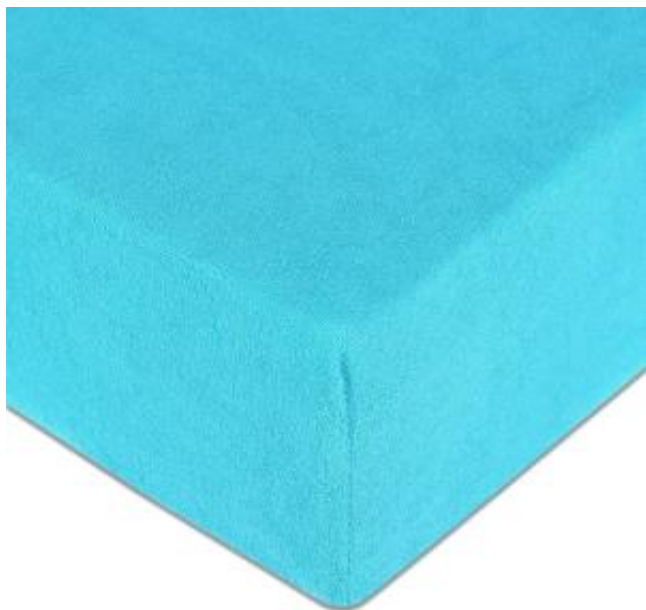

Link do produktu: <https://annaposciel.pl/przescieradlo-frotte-140-x-200-kol-turkus-nr-22-p-1258.html>

Prześcieradło Frotte 140 x 200 kol Turkus nr. 22

Cena	50,00 zł
Numer katalogowy	PF140x200T22
Producent	P.P.H.U. "ANNA"

Opis produktu

Charakterystyka: Prześcieradło jersey 140 x 200

Prześcieradło JERSEY z gumą jest wykonane z wysokiej jakości grubej i miękkiej polskiej dzianiny o trwałych kolorach

Oszczędzając Państwa czas i pieniądze prześcieradło nie wymaga prasowania,

Prześcieradło nadaje się na materac o grubości do 20 cm.

Posiadamy bardzo szeroką gamę kolorów, które pozwolą na dopasowanie prześcieradła do każdej pościeli. Jest niezwykle praktyczne w użyciu oraz wygodne. Zapewnia komfort snu oraz to, że po nocy prześcieradło nie będzie pościągane

Dane techniczne:

Producent - P.P.H.U. „ANNA,,

szerokość: 140cm

długość: 200cm

grubość: 20 cm

skład: 100% bawełna,

guma: tkana 10 mm

gramatura: 140-150 g/m2