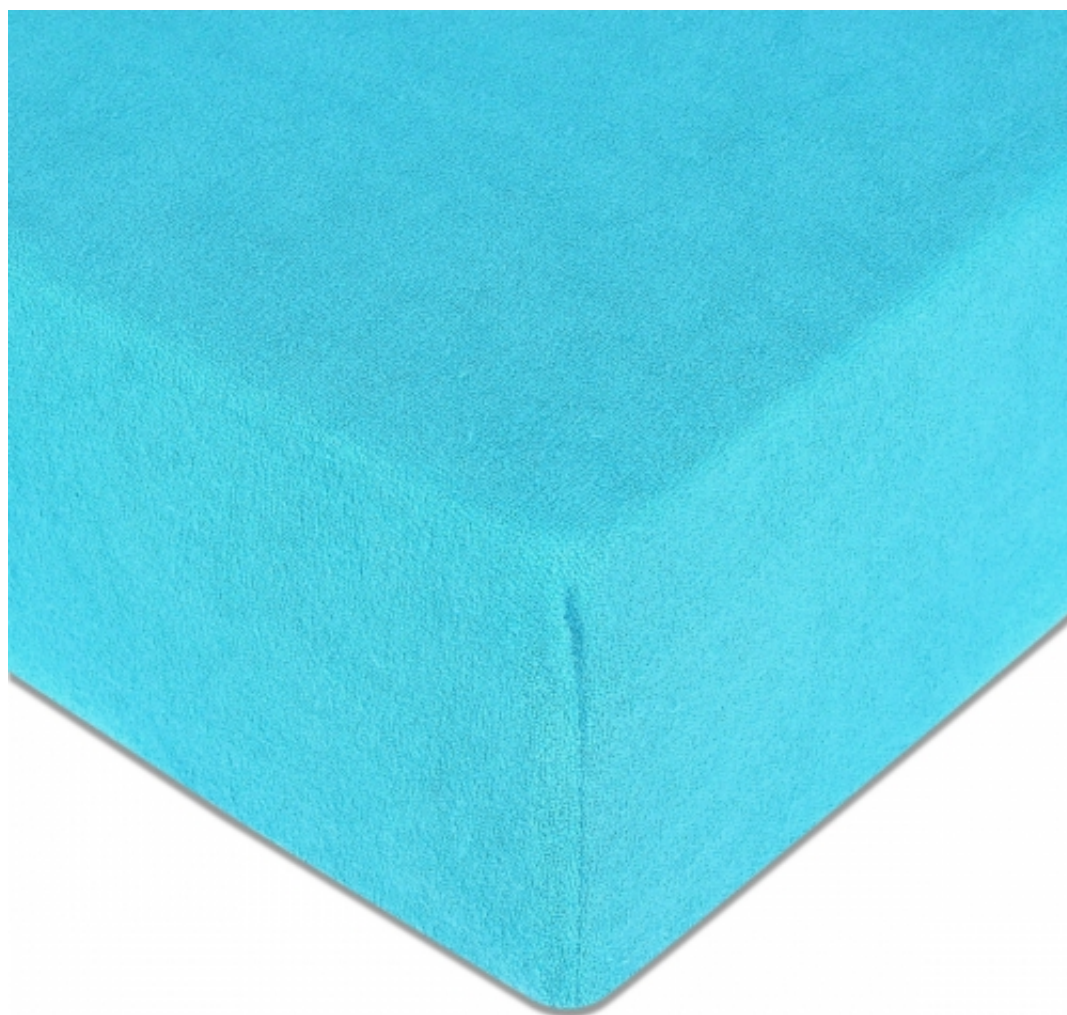

Link do produktu: <https://annaposciel.pl/przescieradlo-frotte-140-x-200-kol-turkus-nr-22-p-1258.html>

Prześci eradło Frotte 140 x 200 kol Turkus nr. 22

Cena

Numer katalogowy

Producent

Opis produktu

Charakterystyka: Prześcieradło jersey 140 x 200

Prześcieradło JERSEY z gumą jest wykonane z wysokiej jakości grubej i miękkiej polskiej dzianiny o trwałych kolorach

Oszczędzając Państwa czas i pieniądze prześcieradło nie wymaga prasowania,

Prześcieradło nadaje się na materac o grubości do 20 cm.

Posiadamy bardzo szeroką gamę kolorów, które pozwolą na dopasowanie prześcieradła do każdej pościeli. Jest niezwykle praktyczne w użyciu oraz wygodne. Zapewnia komfort snu oraz to, że po nocy prześcieradło nie będzie pościąganane

Dane techniczne:

Producent - P.P.H.U. „ANNA,,

szerokość: 140cm

długość: 200cm

grubość: 20 cm

skład: 100% bawełna,

guma: tkana 10 mm

gramatura: 140-150 g/m2