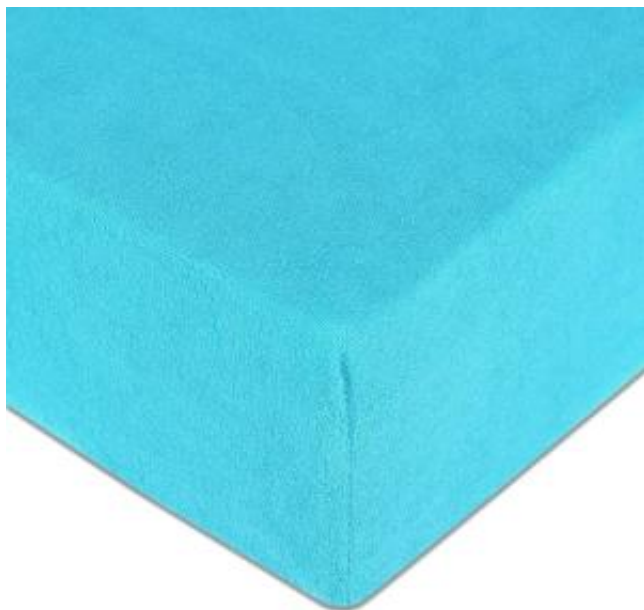

Link do produktu: <https://annaposciel.pl/przescieradlo-frotte-180-x-200-kol-turkus-nr-22-p-1340.html>

### Opis produktu

Charakterystyka: Prześcieradło jersey 180 x 200

Prześcieradło JERSEY z gumą jest wykonane z wysokiej jakości grubej i miękkiej polskiej dzianiny o trwałych kolorach

Oszczędzając Państwa czas i pieniądze prześcieradło nie wymaga prasowania,

Prześcieradło nadaje się na materac o grubości do 20 cm.

Posiadamy bardzo szeroką gamę kolorów, które pozwolą na dopasowanie prześcieradła do każdej pościeli. Jest niezwykle praktyczne w użyciu oraz wygodne. Zapewnia komfort snu oraz to, że po nocy prześcieradło nie będzie pościągane

Dane techniczne:

Producent - P.P.H.U. „ANNA,,  
szerokość: 180cm  
długość: 200cm  
grubość: 20 cm  
skład: 100% bawełna,  
guma: tkana 10 mm  
gramatura: 140-150 g/m2

Kolorystyka naszych przedstawionych wyrobów, może odbiegać od faktycznego koloru. Ewentualne różnice mogą wynikać z indywidualnych ustawień monitora.