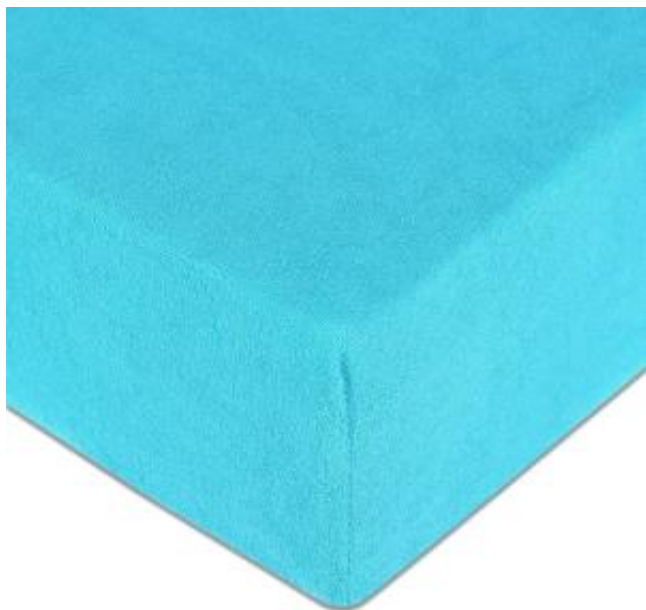

Link do produktu: <https://annaposciel.pl/przescieradlo-frotte-200-x-220-kol-turkus-nr-22-p-1381.html>

Prześcieradło Frotte 200 x 220 kol Turkus nr. 22

Cena	61,00 zł
Numer katalogowy	PF200x220T22
Producent	P.P.H.U. "ANNA"

Opis produktu

Charakterystyka: Prześcieradło jersey 200 x 220

Prześcieradło JERSEY z gumą jest wykonane z wysokiej jakości grubej i miękkiej polskiej dzianiny o trwałych kolorach

Oszczędzając Państwa czas i pieniądze prześcieradło nie wymaga prasowania,

Prześcieradło nadaje się na materac o grubości do 20 cm.

Posiadamy bardzo szeroką gamę kolorów, które pozwolą na dopasowanie prześcieradła do każdej pościeli. Jest niezwykle praktyczne w użyciu oraz wygodne. Zapewnia komfort snu oraz to, że po nocy prześcieradło nie będzie pościągane

Dane techniczne:

Producent - P.P.H.U. „ANNA,,
szerokość: 200cm
długość: 220cm
grubość: 20 cm
skład: 100% bawełna,
guma: tkana 10 mm
gramatura: 140-150 g/m2

Kolorystyka naszych przedstawionych wyrobów, może odbiegać od faktycznego koloru. Ewentualne różnice mogą wynikać z indywidualnych ustawień monitora.