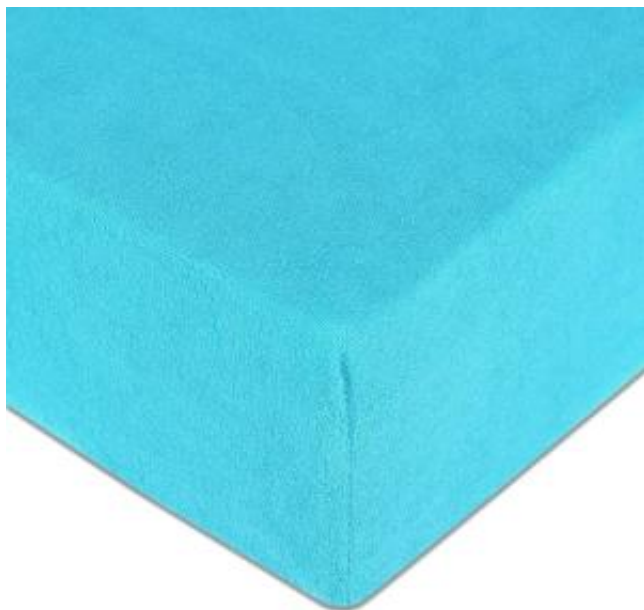

Link do produktu: <https://annaposciel.pl/przescieradlo-frotte-60-x-120-kol-turkus-nr-22-p-1085.html>

### Opis produktu

Charakterystyka: Prześcieradło jersey 60 x 120

Prześcieradło JERSEY z gumą jest wykonane z wysokiej jakości grubej i miękkiej polskiej dzianiny o trwałych kolorach

Oszczędzając Państwa czas i pieniądze prześcieradło nie wymaga prasowania,

Prześcieradło nadaje się na materac o grubości do 20 cm.

Posiadamy bardzo szeroką gamę kolorów, które pozwolą na dopasowanie prześcieradła do każdej pościeli. Jest niezwykle praktyczne w użyciu oraz wygodne. Zapewnia komfort snu oraz to, że po nocy prześcieradło nie będzie pościągane

Dane techniczne:

Producent - P.P.H.U. „ANNA,,

szerokość: 60cm

długość: 120cm

grubość: 20 cm

skład: 100% bawełna,

guma: tkana 10 mm

gramatura: 140-150 g/m2