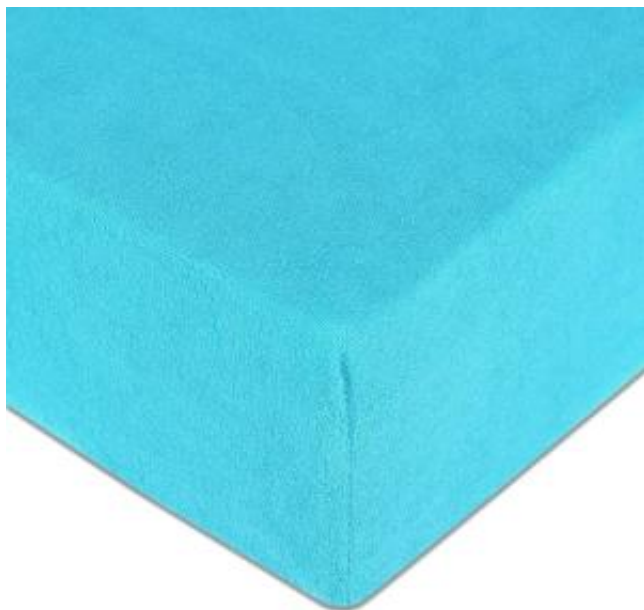

Link do produktu: <https://annaposciel.pl/przescieradlo-frotte-80-x-160-kol-turkus-nr-22-p-1141.html>

Prześcieradło Frotte 80 x 160 kol Turkus nr. 22

| | |
|------------------|------------------------|
| Cena | 29,00 zł |
| Numer katalogowy | PF80x160T22 |
| Producent | P.P.H.U. "ANNA" |

Opis produktu

Charakterystyka: Prześcieradło jersey 80 x 160

Prześcieradło JERSEY z gumą jest wykonane z wysokiej jakości grubej i miękkiej polskiej dzianiny o trwałych kolorach

Oszczędzając Państwa czas i pieniądze prześcieradło nie wymaga prasowania,

Prześcieradło nadaje się na materac o grubości do 20 cm.

Posiadamy bardzo szeroką gamę kolorów, które pozwolą na dopasowanie prześcieradła do każdej pościeli. Jest niezwykle praktyczne w użyciu oraz wygodne. Zapewnia komfort snu oraz to, że po nocy prześcieradło nie będzie pościągane

Dane techniczne:

Producent - P.P.H.U. „ANNA,,
szerokość: 80cm
długość: 160cm
grubość: 20 cm
skład: 100% bawełna,
guma: tkana 10 mm
gramatura: 140-150 g/m2

Kolorystyka naszych przedstawionych wyrobów, może odbiegać od faktycznego koloru. Ewentualne różnice mogą wynikać z indywidualnych ustawień monitora.