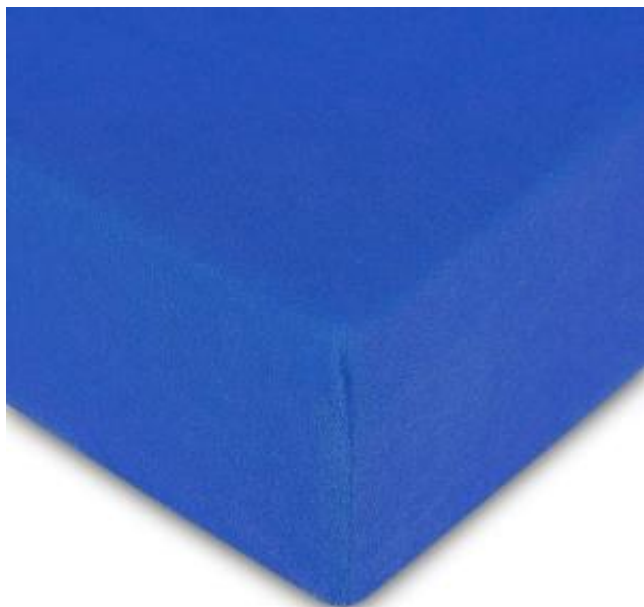

Link do produktu: <https://annaposciel.pl/przescieradlo-frotte-90-x-200-kol-chaber-nr-25-p-1179.html>

### Opis produktu

Charakterystyka: Prześcieradło jersey 90 x 200

Prześcieradło JERSEY z gumą jest wykonane z wysokiej jakości grubej i miękkiej polskiej dzianiny o trwałych kolorach

Oszczędzając Państwa czas i pieniądze prześcieradło nie wymaga prasowania,

Prześcieradło nadaje się na materac o grubości do 20 cm.

Posiadamy bardzo szeroką gamę kolorów, które pozwolą na dopasowanie prześcieradła do każdej pościeli. Jest niezwykle praktyczne w użyciu oraz wygodne. Zapewnia komfort snu oraz to, że po nocy prześcieradło nie będzie pościągane

Dane techniczne:

Producent - P.P.H.U. „ANNA,,

szerokość: 90cm

długość: 200cm

grubość: 20 cm

skład: 100% bawełna,

guma: tkana 10 mm

gramatura: 140-150 g/m2