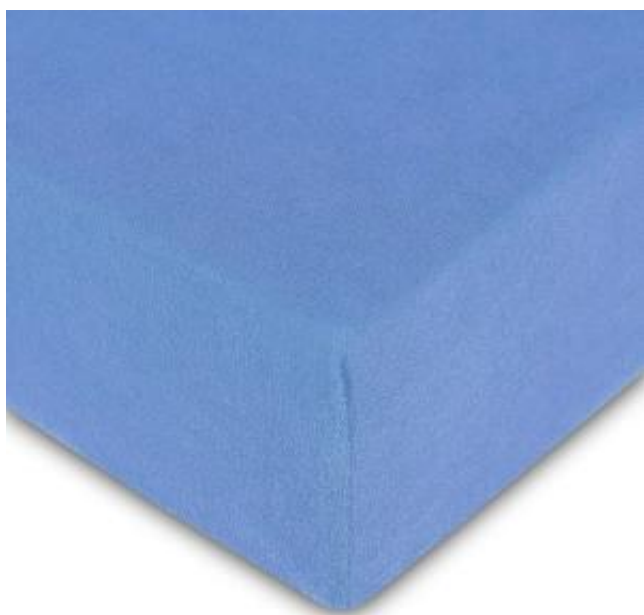

Link do produktu: <https://annaposciel.pl/przescieradlo-frotte-90-x-200-kol-jasny-niebieski-nr-23-p-1177.html>

Prześcieradło Frotte 90 x 200 kol Jasny Niebieski nr. 23

Cena	43,00 zł
Numer katalogowy	PF90x200JN23
Producent	P.P.H.U. "ANNA"

Opis produktu

Charakterystyka: Prześcieradło jersey 90 x 200

Prześcieradło JERSEY z gumą jest wykonane z wysokiej jakości grubej i miękkiej polskiej dzianiny o trwałych kolorach

Oszczędzając Państwa czas i pieniądze prześcieradło nie wymaga prasowania,

Prześcieradło nadaje się na materac o grubości do 20 cm.

Posiadamy bardzo szeroką gamę kolorów, które pozwolą na dopasowanie prześcieradła do każdej pościeli. Jest niezwykle praktyczne w użyciu oraz wygodne. Zapewnia komfort snu oraz to, że po nocy prześcieradło nie będzie pościągane

Dane techniczne:

Producent - P.P.H.U. „ANNA,,

szerokość: 90cm

długość: 200cm

grubość: 20 cm

skład: 100% bawełna,

guma: tkana 10 mm

gramatura: 140-150 g/m2