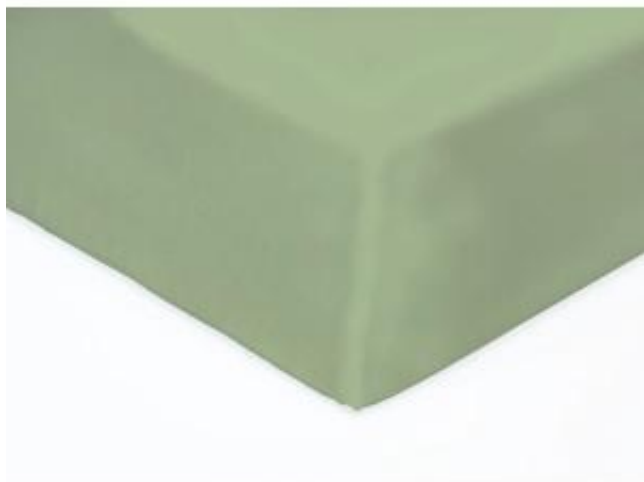

Link do produktu: <https://annaposciel.pl/przescieradlo-jersey-140-x-200-kol-oliwka-nr-41-p-1000.html>

Prześcieradło Jersey 140 x 200 kol Oliwka nr 41

Cena	46,00 zł
Numer katalogowy	PJ 140 x 200 kol oliwka nr 41
Producent	P.P.H.U. "ANNA"

Opis produktu

Charakterystyka: Prześcieradło jersey 140 x 200

Prześcieradło JERSEY z gumą jest wykonane z wysokiej jakości grubej i miękkiej polskiej dzianiny o trwałych kolorach

Oszczędzając Państwa czas i pieniądze prześcieradło nie wymaga prasowania,

Prześcieradło nadaje się na materac o grubości do 20 cm.

Posiadamy bardzo szeroką gamę kolorów, które pozwolą na dopasowanie prześcieradła do każdej pościeli. Jest niezwykle praktyczne w użyciu oraz wygodne. Zapewnia komfort snu oraz to, że po nocy prześcieradło nie będzie pościągane

Dane techniczne:

Producent - P.P.H.U. „ANNA,,

szerokość: 140cm

długość: 200cm

grubość: 20 cm

skład: 100% bawełna,

guma: tkana 10 mm

gramatura: 140-150 g/m2