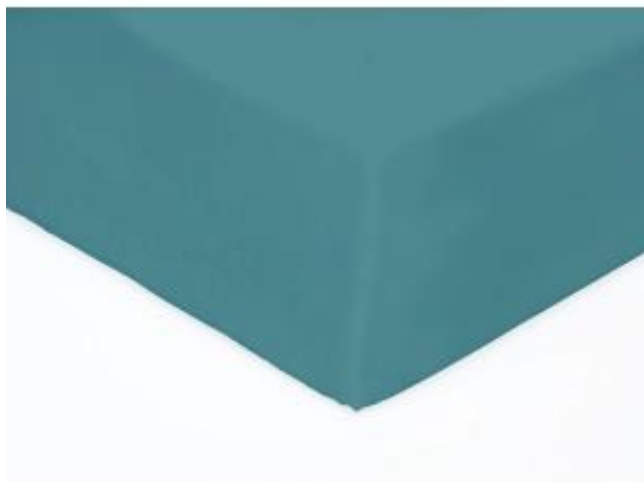

Link do produktu: <https://annaposciel.pl/przescieradlo-jersey-140-x-200-kol-zielen-butelkowa-nr-34-p-943.html>

Prześcieradło Jersey 140 x 200 kol Zieleń Butelkowa nr 34

Cena	46,00 zł
Numer katalogowy	PJ 140 x 200 kol zielen butelkowa nr 34
Producent	P.P.H.U. "ANNA"

Opis produktu

Charakterystyka: Prześcieradło jersey 120 x 200

Prześcieradło JERSEY z gumą jest wykonane z wysokiej jakości grubej i miękkiej polskiej dzianiny o trwałych kolorach

Oszczędzając Państwa czas i pieniądze prześcieradło nie wymaga prasowania,

Prześcieradło nadaje się na materac o grubości do 20 cm.

Posiadamy bardzo szeroką gamę kolorów, które pozwolą na dopasowanie prześcieradła do każdej pościeli. Jest niezwykle praktyczne w użyciu oraz wygodne. Zapewnia komfort snu oraz to, że po nocy prześcieradło nie będzie pościągane

Dane techniczne:

Producent - P.P.H.U. „ANNA,,

szerokość: 120cm

długość: 200cm

grubość: 20 cm

skład: 100% bawełna,

guma: tkana 10 mm

gramatura: 140-150 g/m2