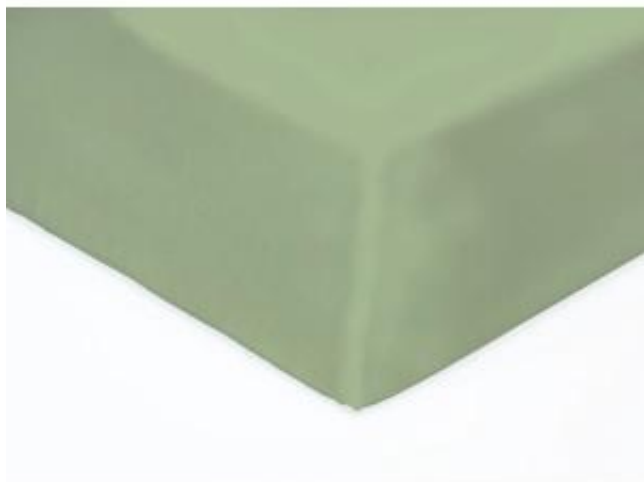

Link do produktu: <https://annaposciel.pl/przescieradlo-jersey-160-x-200-kol-oliwka-nr-41-p-1002.html>

Prześcieradło Jersey 160 x 200 kol Oliwka nr 41

Cena	49,00 zł
Numer katalogowy	PJ 160 x 200 kol oliwka nr 41
Producent	P.P.H.U. "ANNA"

Opis produktu

Charakterystyka: Prześcieradło jersey 160 x 200

Prześcieradło JERSEY z gumą jest wykonane z wysokiej jakości grubej i miękkiej polskiej dzianiny o trwałych kolorach

Oszczędzając Państwa czas i pieniądze prześcieradło nie wymaga prasowania,

Prześcieradło nadaje się na materac o grubości do 20 cm.

Posiadamy bardzo szeroką gamę kolorów, które pozwolą na dopasowanie prześcieradła do każdej pościeli. Jest niezwykle praktyczne w użyciu oraz wygodne. Zapewnia komfort snu oraz to, że po nocy prześcieradło nie będzie pościągane

Dane techniczne:

Producent - P.P.H.U. „ANNA,,

szerokość: 160cm

długość: 200cm

grubość: 20 cm

skład: 100% bawełna,

guma: tkana 10 mm

gramatura: 140-150 g/m2