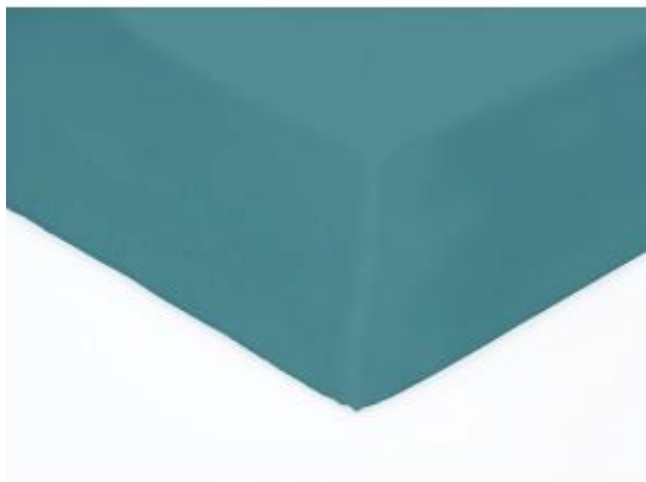

Link do produktu: <https://annaposciel.pl/przescieradlo-jersey-180-x-200-kol-zielen-butelkowa-nr-34-p-945.html>

### Opis produktu

Charakterystyka: Prześcieradło jersey 180 x 200

Prześcieradło JERSEY z gumą jest wykonane z wysokiej jakości grubej i miękkiej polskiej dzianiny o trwałych kolorach

Oszczędzając Państwa czas i pieniądze prześcieradło nie wymaga prasowania,

Prześcieradło nadaje się na materac o grubości do 20 cm.

Posiadamy bardzo szeroką gamę kolorów, które pozwolą na dopasowanie prześcieradła do każdej pościeli. Jest niezwykle praktyczne w użyciu oraz wygodne. Zapewnia komfort snu oraz to, że po nocy prześcieradło nie będzie pościągane

Dane techniczne:

Producent - P.P.H.U. „ANNA,,

szerokość: 180cm

długość: 200cm

grubość: 20 cm

skład: 100% bawełna,

guma: tkana 10 mm

gramatura: 140-150 g/m2