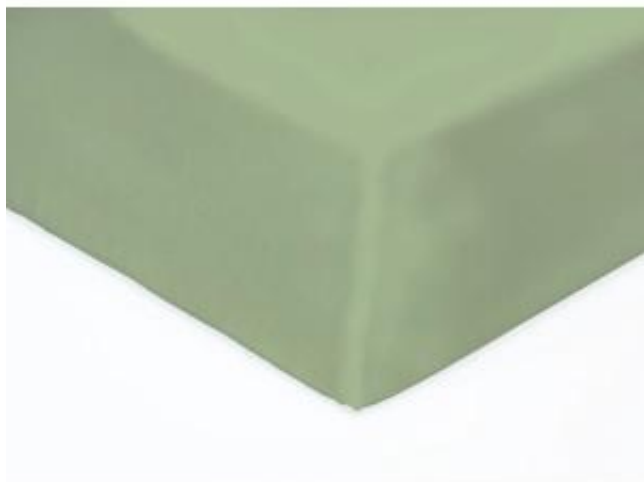

Link do produktu: <https://annaposciel.pl/przescieradlo-jersey-200-x-220-kol-oliwka-nr-41-p-1005.html>

Prześcieradło Jersey 200 x 220 kol Oliwka nr 41

Cena	57,00 zł
Numer katalogowy	PJ 200 x 220 kol oliwka nr 41
Producent	P.P.H.U. "ANNA"

Opis produktu

Charakterystyka: Prześcieradło jersey 200 x 220

Prześcieradło JERSEY z gumą jest wykonane z wysokiej jakości grubej i miękkiej polskiej dzianiny o trwałych kolorach

Oszczędzając Państwa czas i pieniądze prześcieradło nie wymaga prasowania,

Prześcieradło nadaje się na materac o grubości do 20 cm.

Posiadamy bardzo szeroką gamę kolorów, które pozwolą na dopasowanie prześcieradła do każdej pościeli. Jest niezwykle praktyczne w użyciu oraz wygodne. Zapewnia komfort snu oraz to, że po nocy prześcieradło nie będzie pościągane

Dane techniczne:

Producent - P.P.H.U. „ANNA,,

szerokość: 200cm

długość: 220cm

grubość: 20 cm

skład: 100% bawełna,

guma: tkana 10 mm

gramatura: 140-150 g/m2