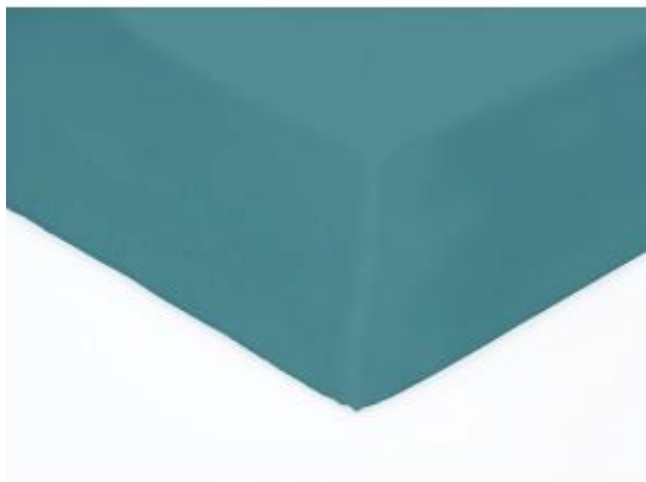

Link do produktu: <https://annaposciel.pl/przescieradlo-jersey-200-x-220-kol-zielen-butelkowa-nr-34-p-946.html>

Prześcieradło Jersey 200 x 220 kol Zieleń Butelkowa nr 34

Cena	57,00 zł
Numer katalogowy	PJ 200 x 220 kol zielen butelkowa nr 34
Producent	P.P.H.U. "ANNA"

Opis produktu

Charakterystyka: Prześcieradło jersey 200 x 220

Prześcieradło JERSEY z gumą jest wykonane z wysokiej jakości grubej i miękkiej polskiej dzianiny o trwałych kolorach

Oszczędzając Państwa czas i pieniądze prześcieradło nie wymaga prasowania,

Prześcieradło nadaje się na materac o grubości do 20 cm.

Posiadamy bardzo szeroką gamę kolorów, które pozwolą na dopasowanie prześcieradła do każdej pościeli. Jest niezwykle praktyczne w użyciu oraz wygodne. Zapewnia komfort snu oraz to, że po nocy prześcieradło nie będzie pościągane

Dane techniczne:

Producent - P.P.H.U. „ANNA,,

szerokość: 200cm

długość: 220cm

grubość: 20 cm

skład: 100% bawełna,

guma: tkana 10 mm

gramatura: 140-150 g/m2