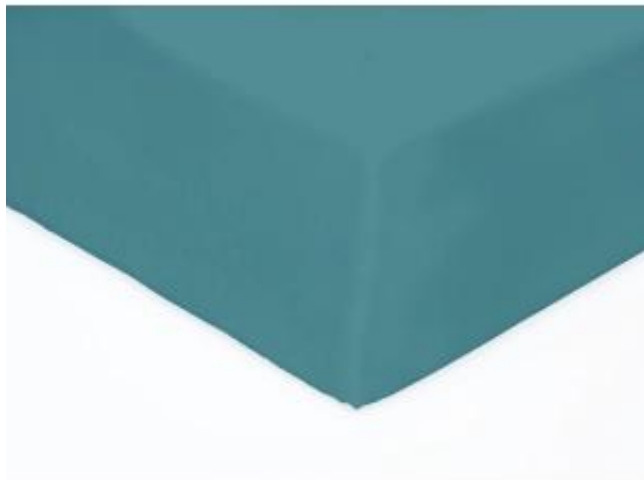

Link do produktu: <https://annaposciel.pl/przescieradlo-jersey-80-x-160-kol-zielen-butelkowa-nr-34-p-940.html>

Prześcieradło Jersey 80 x 160 kol Zieleń Butelkowa nr 34

Cena	30,00 zł
Numer katalogowy	PJ 80 x 160 kol zielen butelkowa nr 34
Producent	P.P.H.U. "ANNA"

Opis produktu

Charakterystyka: Prześcieradło jersey 80 x 160

Prześcieradło JERSEY z gumą jest wykonane z wysokiej jakości grubej i miękkiej polskiej dzianiny o trwałych kolorach

Oszczędzając Państwa czas i pieniądze prześcieradło nie wymaga prasowania,

Prześcieradło nadaje się na materac o grubości do 20 cm.

Posiadamy bardzo szeroką gamę kolorów, które pozwolą na dopasowanie prześcieradła do każdej pościeli. Jest niezwykle praktyczne w użyciu oraz wygodne. Zapewnia komfort snu oraz to, że po nocy prześcieradło nie będzie pościągane

Dane techniczne:

Producent - P.P.H.U. „ANNA,,

szerokość: 80cm

długość: 160cm

grubość: 20 cm

skład: 100% bawełna,

guma: tkana 10 mm

gramatura: 140-150 g/m2