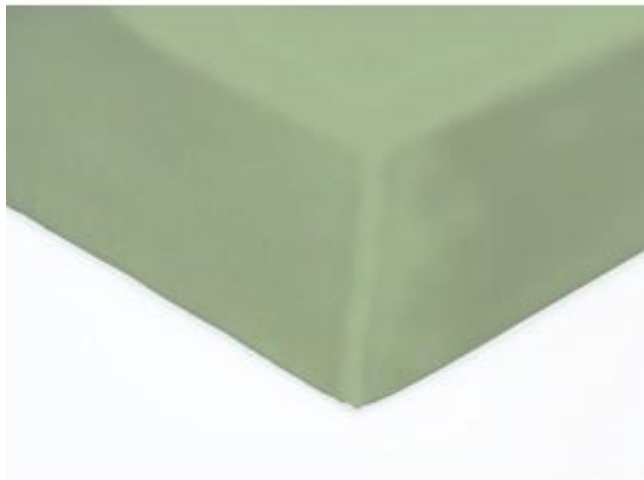

Link do produktu: <https://annaposciel.pl/przescieradlo-jersey-90-x-200-kol-oliwka-nr-41-p-998.html>

Prześcieradło Jersey 90 x 200 kol Oliwka nr 41

Cena	40,00 zł
Numer katalogowy	PJ 90 x 200 kol oliwka nr 41
Producent	P.P.H.U. "ANNA"

Opis produktu

Charakterystyka: Prześcieradło jersey 90 x 200

Prześcieradło JERSEY z gumą jest wykonane z wysokiej jakości grubej i miękkiej polskiej dzianiny o trwałych kolorach

Oszczędzając Państwa czas i pieniądze prześcieradło nie wymaga prasowania,

Prześcieradło nadaje się na materac o grubości do 20 cm.

Posiadamy bardzo szeroką gamę kolorów, które pozwolą na dopasowanie prześcieradła do każdej pościeli. Jest niezwykle praktyczne w użyciu oraz wygodne. Zapewnia komfort snu oraz to, że po nocy prześcieradło nie będzie pościągane

Dane techniczne:

Producent - P.P.H.U. „ANNA,,

szerokość: 90cm

długość: 200cm

grubość: 20 cm

skład: 100% bawełna,

guma: tkana 10 mm

gramatura: 140-150 g/m2